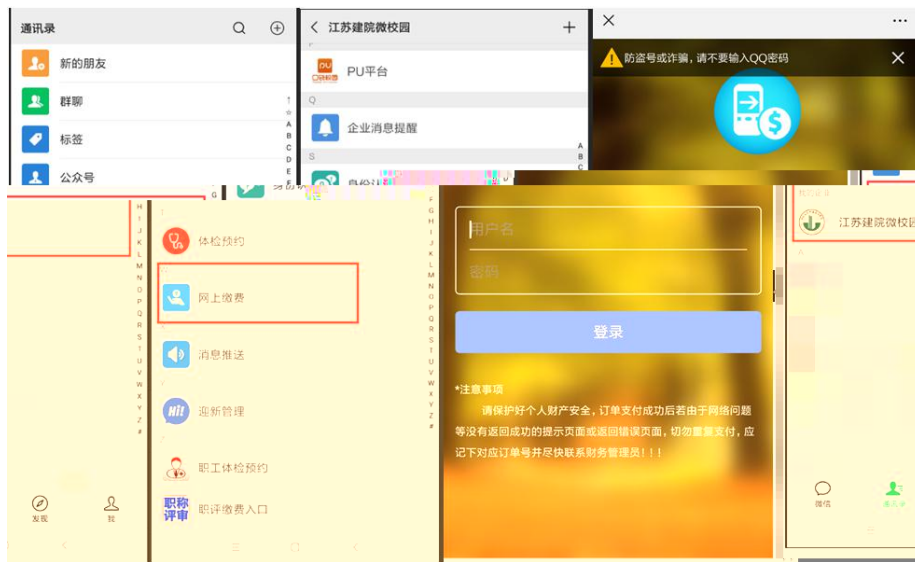

5. 公寓 品 定

为 公寓 ，使宿 整 ， 免因 带公寓 品 成寝室 杂乱无 序，同时也为了减 同学们 旅 担或 ，学校 公开招标 为

大家准备了

新 在完成 建 微校园 册后，打开微信 录， 入“ 建 微校
园”， 击“ 上 ”， 入 户名和密 后 。

户名：录取 书上 号；

初始密 ： 份 后六位。

： 份 号最后字母 X 大写，密 修改后与 密 一 。

核对 已 姓名、学号及学 关信息， 击右下 支付即可。